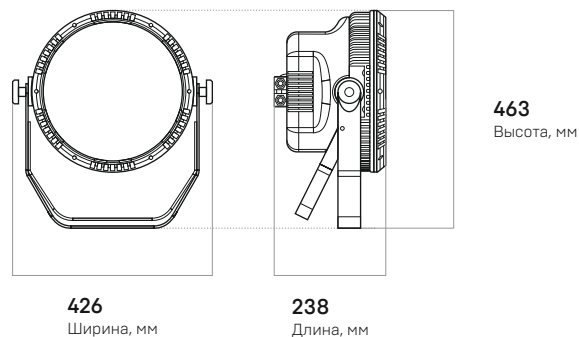

Вес и габариты

Вес, кг: 14,0

Технические характеристики актуальны при номинальном напряжении – 220-230В.
¹ Не рекомендуется эксплуатировать светильник при межфазном подключении к сети питания переменным током ввиду возможного возникновения в ней аperiodических переходных процессов

L-banner 600 Sport – соответствует требованиям для освещения спортивных объектов